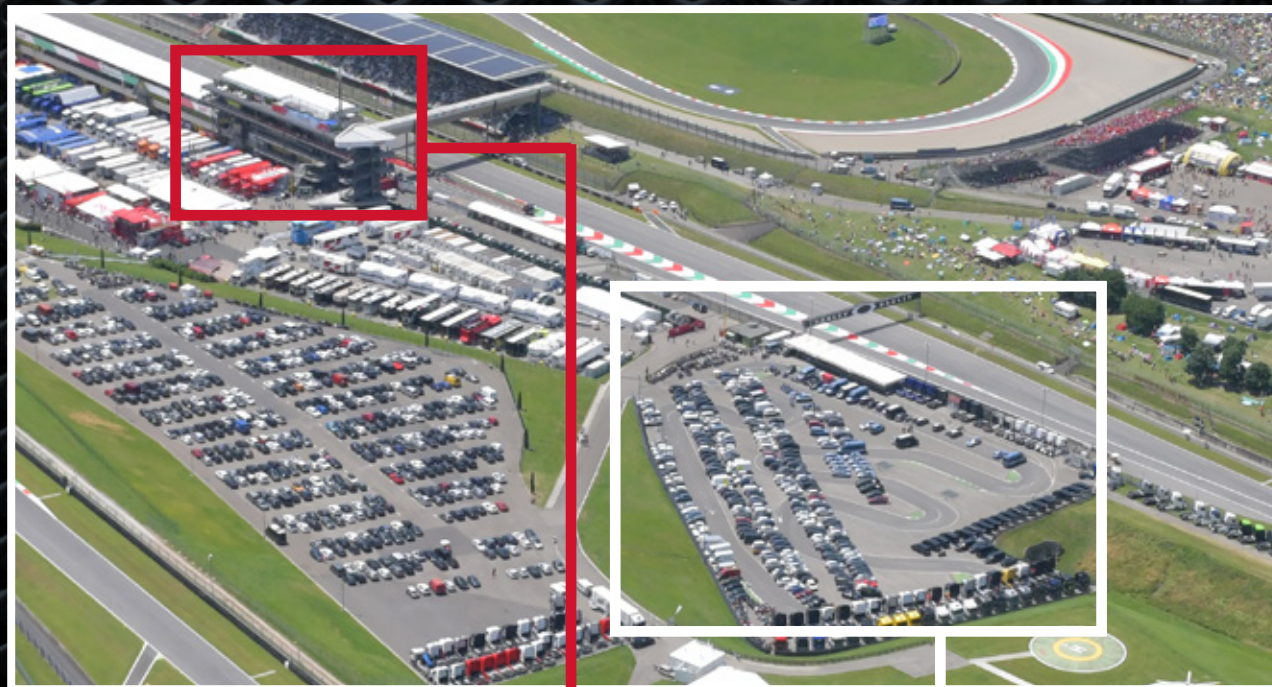

Una posizione suggestiva
in uno scenario sportivo
esclusivo.

THE ROOFTOP è situato al
4° piano della palazzina
principale del circuito, con
vista mozzafiato sulla linea
di partenza e arrivo, oltre
che sulla pit-lane e tratti del
tracciato.

** Tables for groups or companies can be personalized with the company's name and logo upon request.*

THE ROOFTOP

LA TUA TERRAZZA SUL CIRCUITO

SNACK ALL DAY & LUNCH

OPEN BAR ALL DAY

PARCHEGGIO DEDICATO

I possessori del pass accedono dall'ingresso principale (ingresso paddock). Seguendo l'apposita segnaletica si arriverà alla palazzina box, dalla quale sarà possibile accedere a THE ROOFTOP.

* Garantito per gruppi di 3+. Per singoli e gruppi inferiori in base alla disponibilità.

DEDICATED PARKING

Access via the main entrance (paddock entrance). Following the signage, you will arrive at the reserved parking, from which you can access THE ROOFTOP.

* Guaranteed for groups of 3 or more. For individuals and smaller groups subject to availability.

THE ROOFTOP

LA TUA TERRAZZA SUL CIRCUITO

PARCHEGGIO DEDICATO

THE ROOFTOP

INGRESSO PRINCIPALE

REGOLAMENTO

- Ai bambini fino a 3 anni (nati dopo il 1° gennaio 2021) è consentito l'accesso gratuito.
- I minori di 15 anni (nati dopo il 1° gennaio 2009) hanno diritto a una riduzione del 20% sul prezzo del biglietto.
- THE ROOFTOP è un'area comune condivisa con altri ospiti e gli spazi non potranno essere in alcun modo delimitati; per un gruppo di minimo 10 persone il tavolo sarà personalizzato e prenotato.